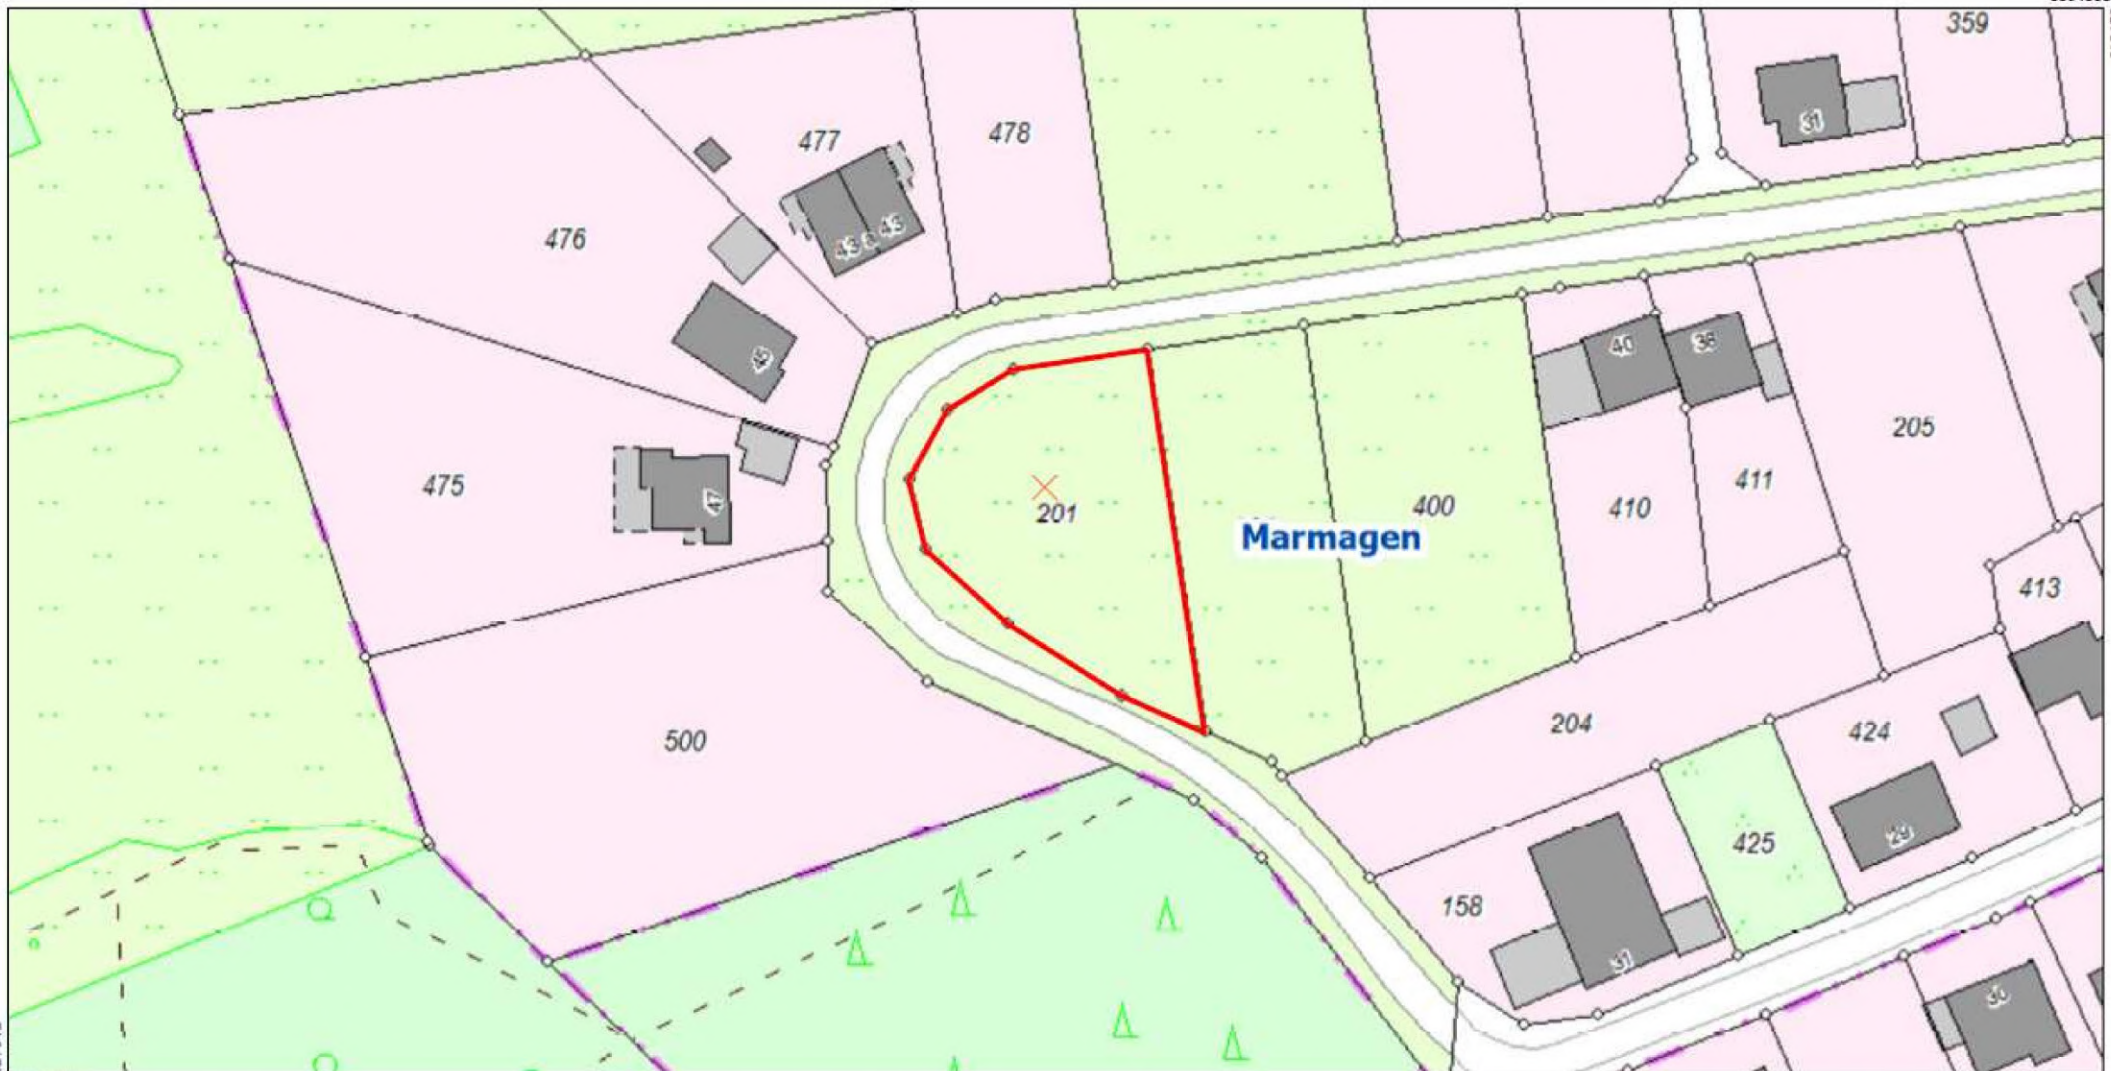

www.nettersheim.de, Tel.: 02486/7885

Maßstab: 1:1000

Meter

Dieser Auszug wurde mit einem Internet-Browser erzeugt und hat keinen rechtlichen Anspruch
Kreis Euskirchen - Abt. Geoinformation, Vermessung und Kataster © 2013