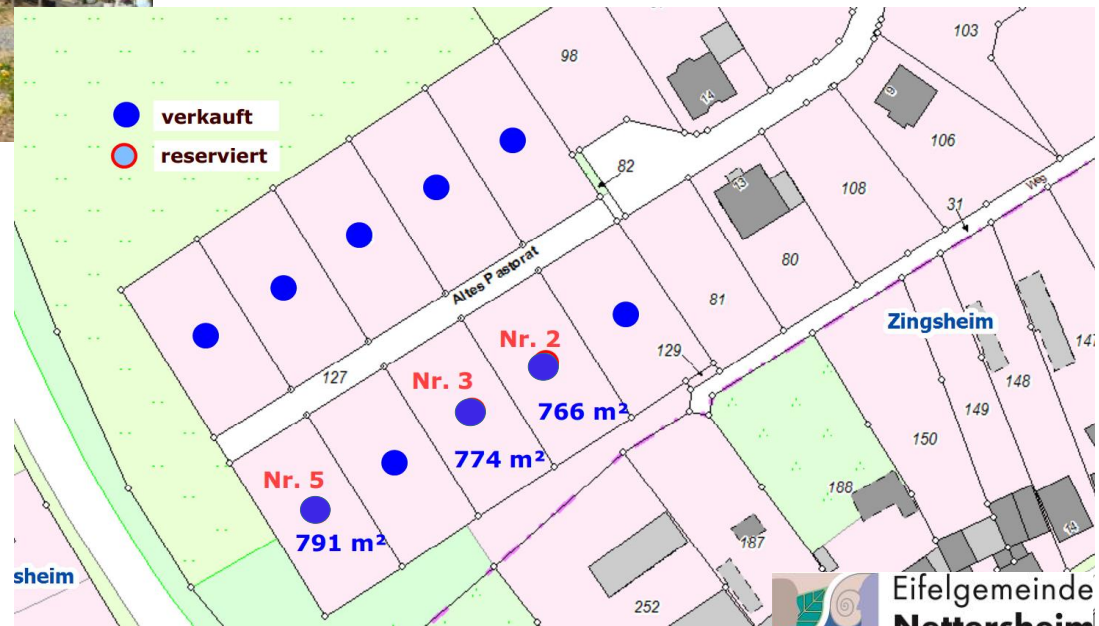

Baugebiet Zingsheim „Altes Pastorat“

Ansprechpartner:

Frau Schönfeld

Tel.: 02486 / 78-85

Zimmer 20, Rathaus Zingsheim,
Krausstraße 2, 53947 Nettersheim
immobilien@nettersheim.de

Baugrundstücke:

- 53,- € / m² teilerschlossen mit Baustraße
- Bebauungsplan
- 4 Jahre Bebauungsverpflichtung