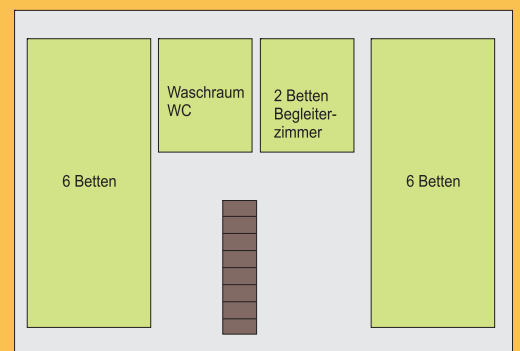

Raumplan Jugendgästehaus - Neues Gebäude, 2. OG

Jugendgästehaus Nettersheim
Schulstraße 22
53947 Nettersheim
Tel.: 02486/8007-0

Raumplan Jugendgästehaus - Neues Gebäude, 3. OG

Jugendgästehaus Nettersheim
Schulstraße 22
53947 Nettersheim
Tel.: 02486/8007-0

Raumplan Jugendgästehaus - Neues Gebäude, 4. OG

Jugendgästehaus Nettersheim
Schulstraße 22
53947 Nettersheim
Tel.: 02486/8007-0

Lageplan Eifelhaus

Altbau/Erdgeschoss

Anbau/Erdgeschoss

Kellergeschoss

Altbau/Obergeschoss