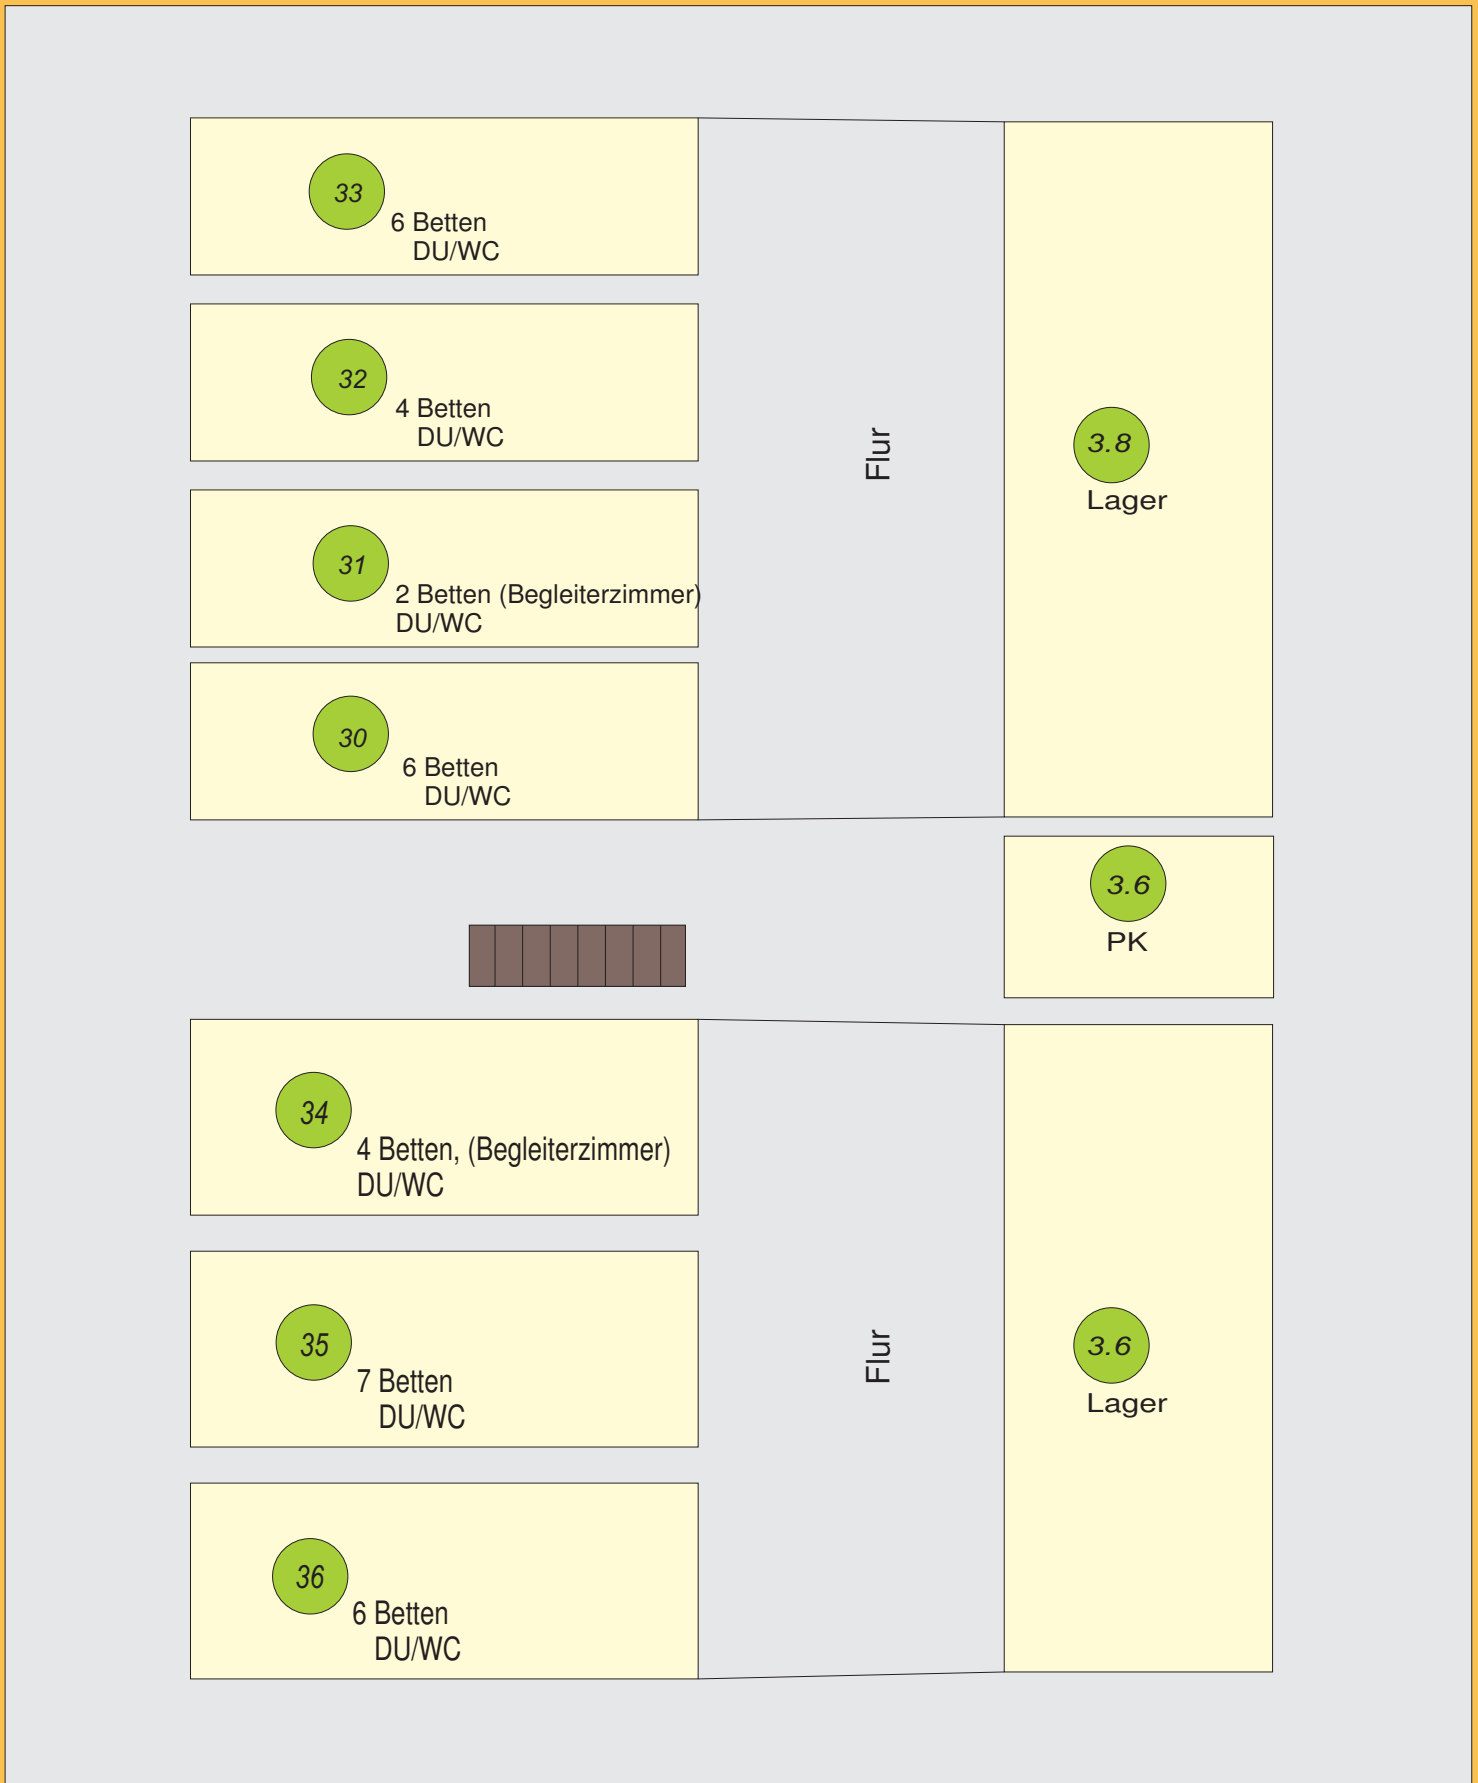

Raumplan Jugendgästehaus - Neues Gebäude, 3. OG

Jugendgästehaus Nettersheim
Schulstraße 22
53947 Nettersheim
Tel.: 02486/8007-0