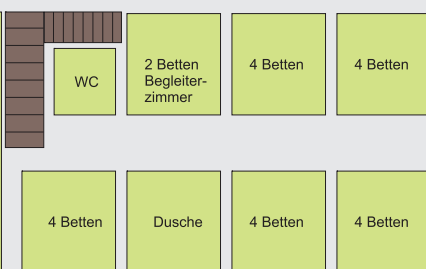

Raumplan Jugendgästehaus - Neues Gebäude, 4. OG

Jugendgästehaus Nettersheim
Schulstraße 22
53947 Nettersheim
Tel.: 02486/8007-0

Lageplan Eifelhaus

Altbau/Erdgeschoss

Anbau/Erdgeschoss

Kellergeschoss

Altbau/Obergeschoss