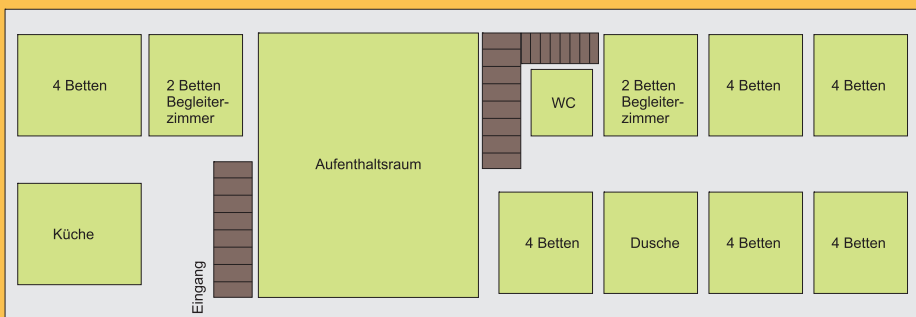

Raumplan Jugendgästehaus - Neues Gebäude, 4. OG

Jugendgästehaus Nettersheim
Schulstraße 22
53947 Nettersheim
Tel.: 02486/8007-0

Lageplan Eifelhaus

Altbau/Erdgeschoss

Anbau/Erdgeschoss

Kellergeschoss

Altbau/Obergeschoss