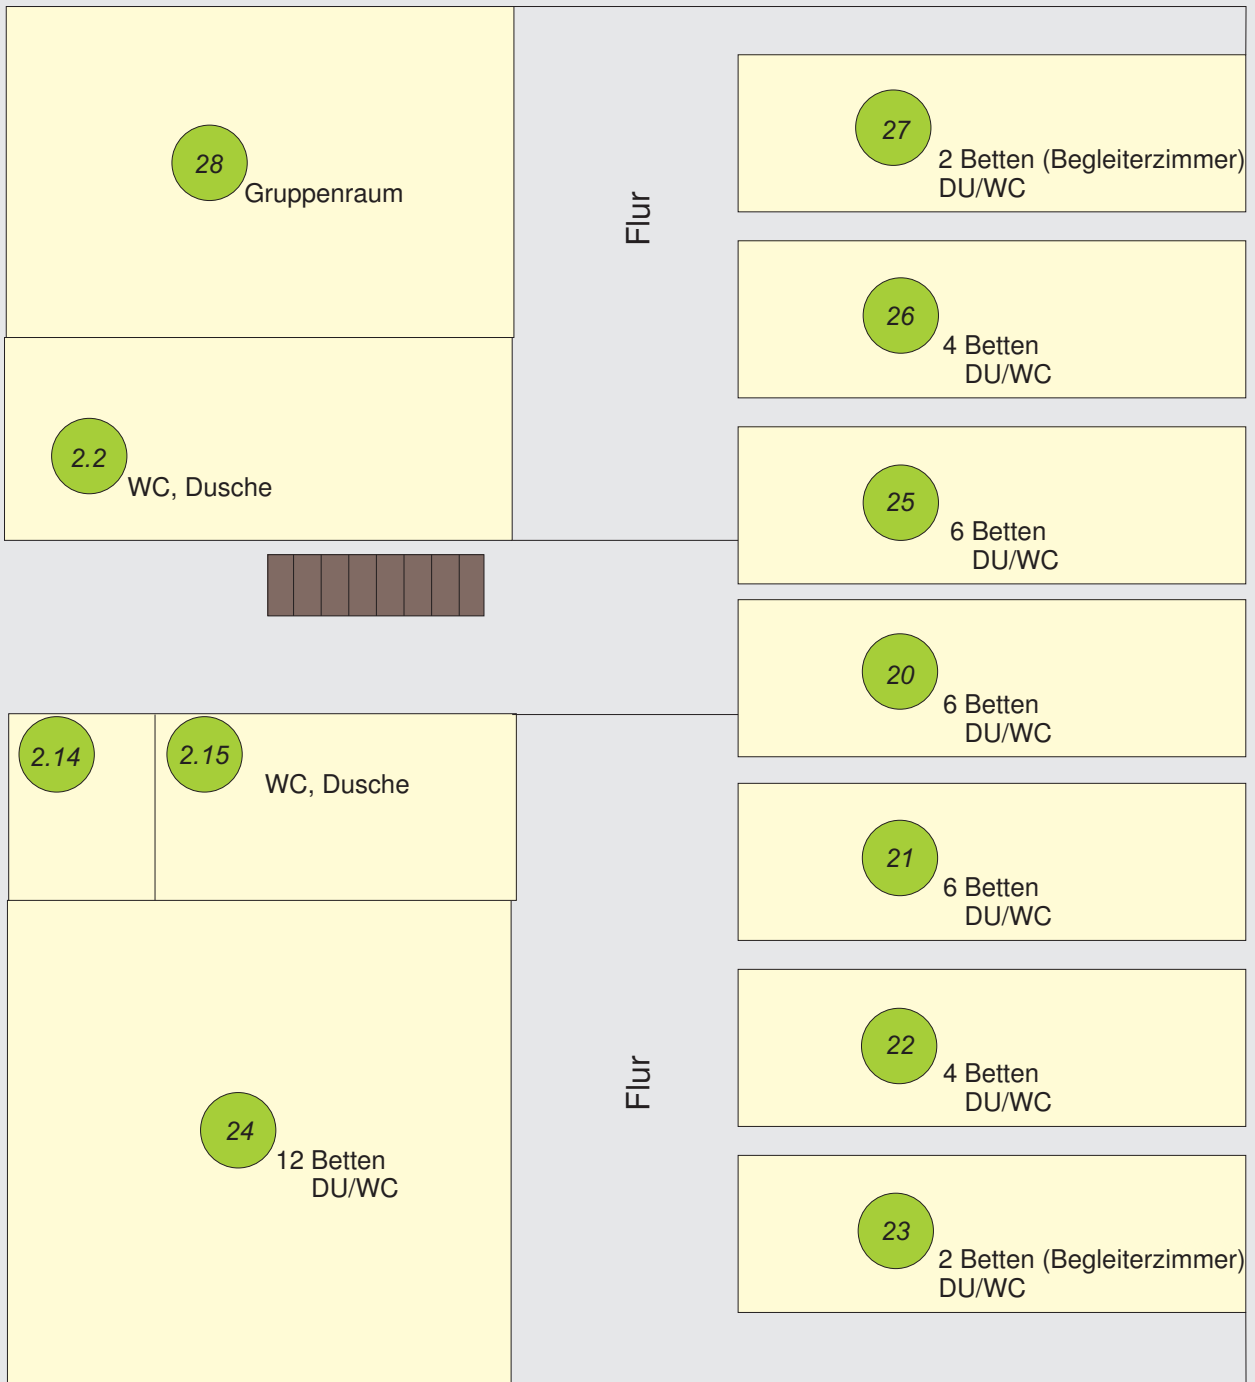

Raumplan Jugendgästehaus - Neues Gebäude, 2. OG

Jugendgästehaus Nettersheim
Schulstraße 22
53947 Nettersheim
Tel.: 02486/8007-0