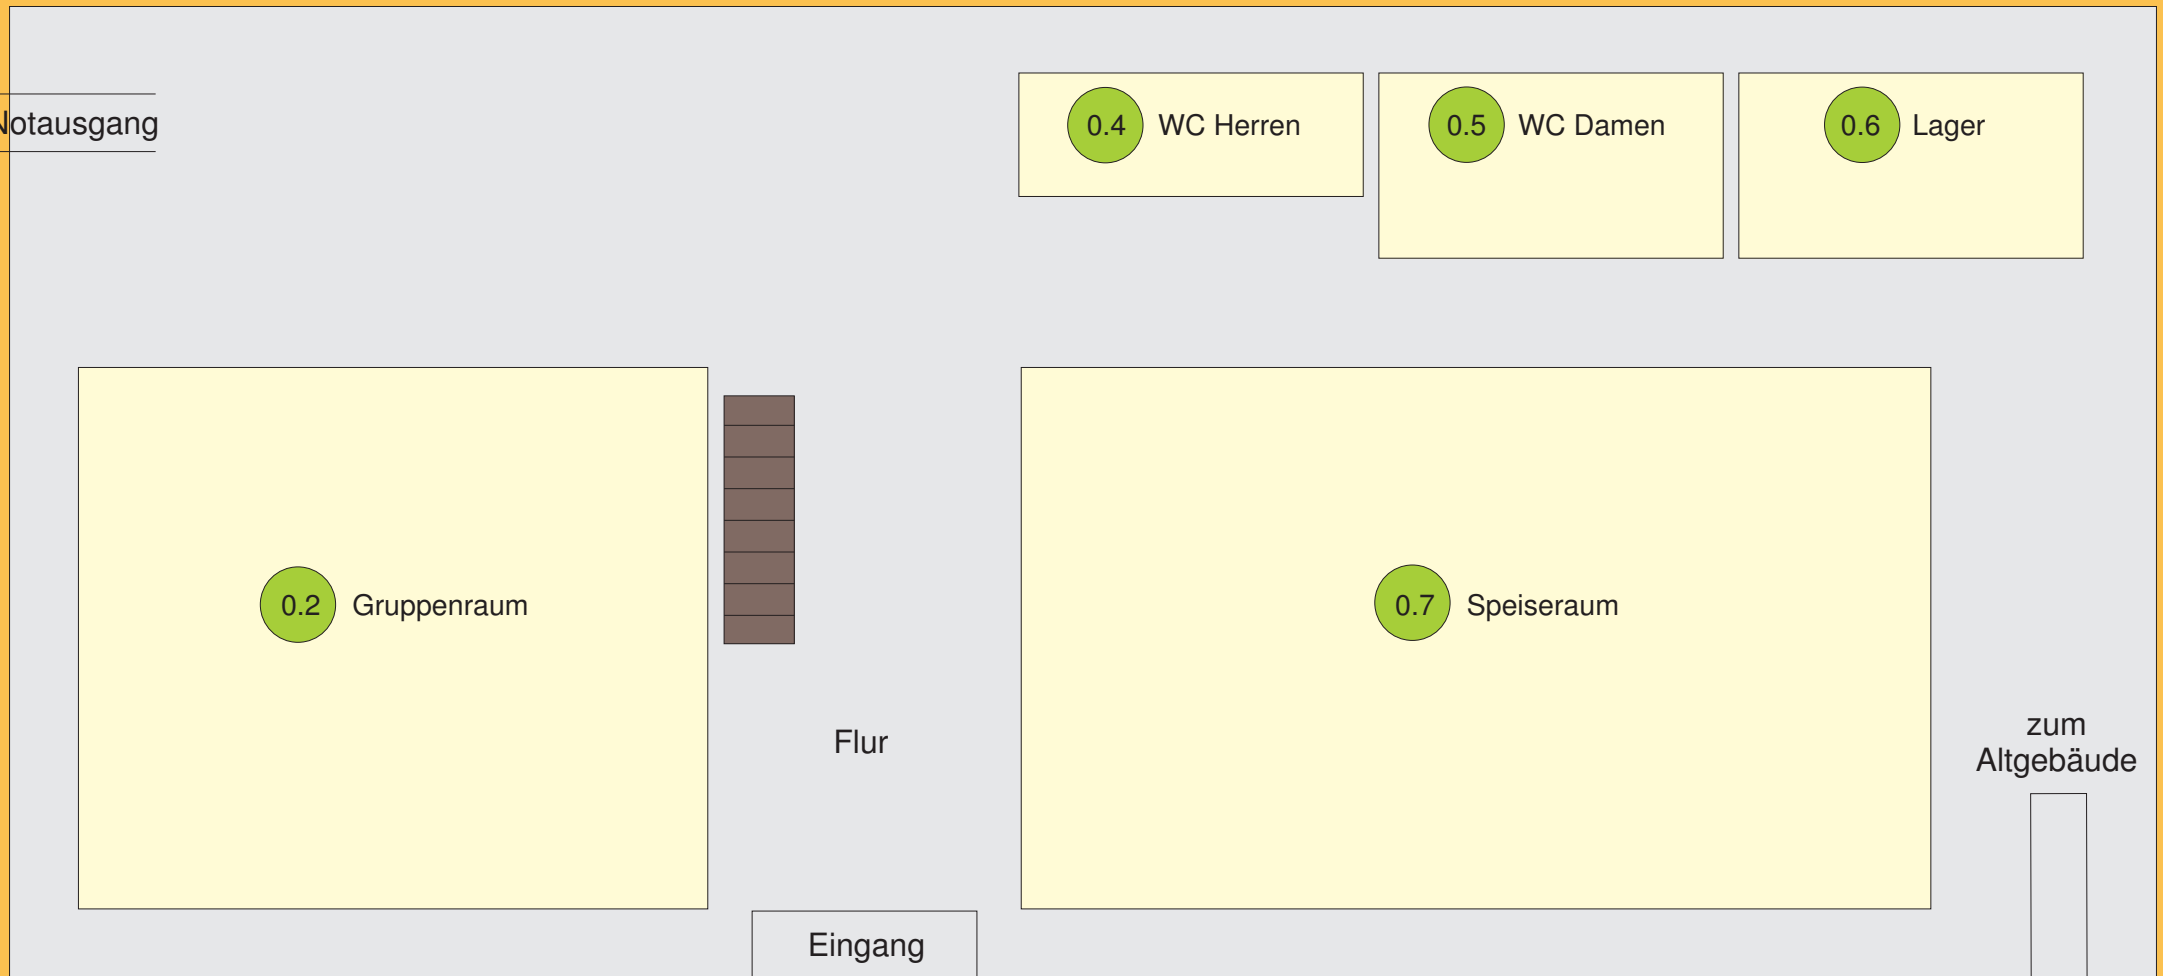

Raumplan Jugendgästehaus - Neues Gebäude EG

Jugendgästehaus Nettersheim
Schulstraße 22
53947 Nettersheim
Tel.: 02486/8007-0