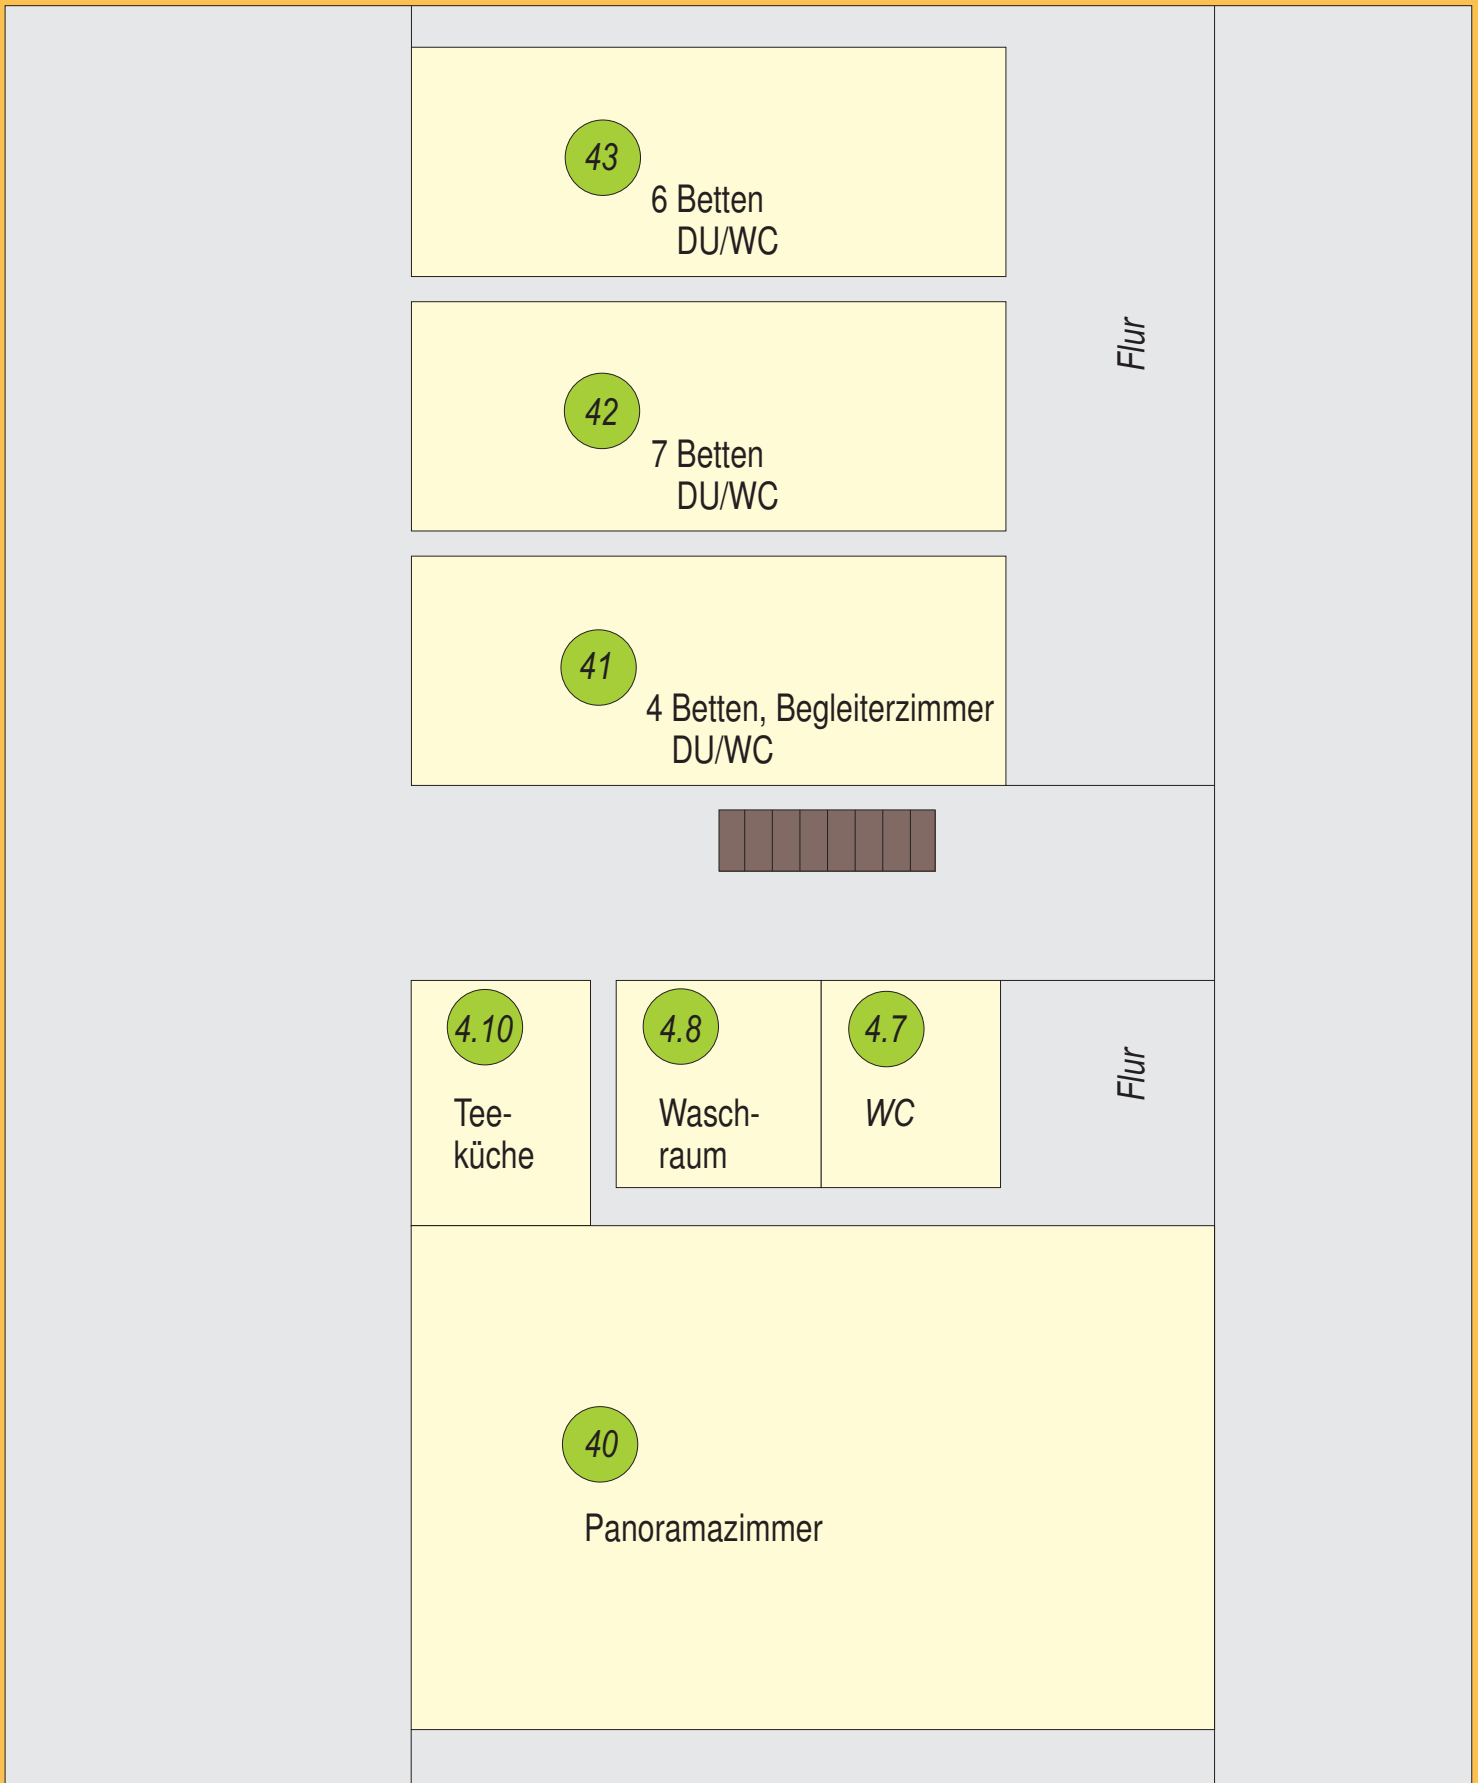

Raumplan Jugendgästehaus - Neues Gebäude, 4. OG

Jugendgästehaus Nettersheim
Schulstraße 22
53947 Nettersheim
Tel.: 02486/8007-0

Lageplan Eifelhaus

Altbau/Erdgeschoss

Anbau/Erdgeschoss

Kellergeschoss

Altbau/Obergeschoss