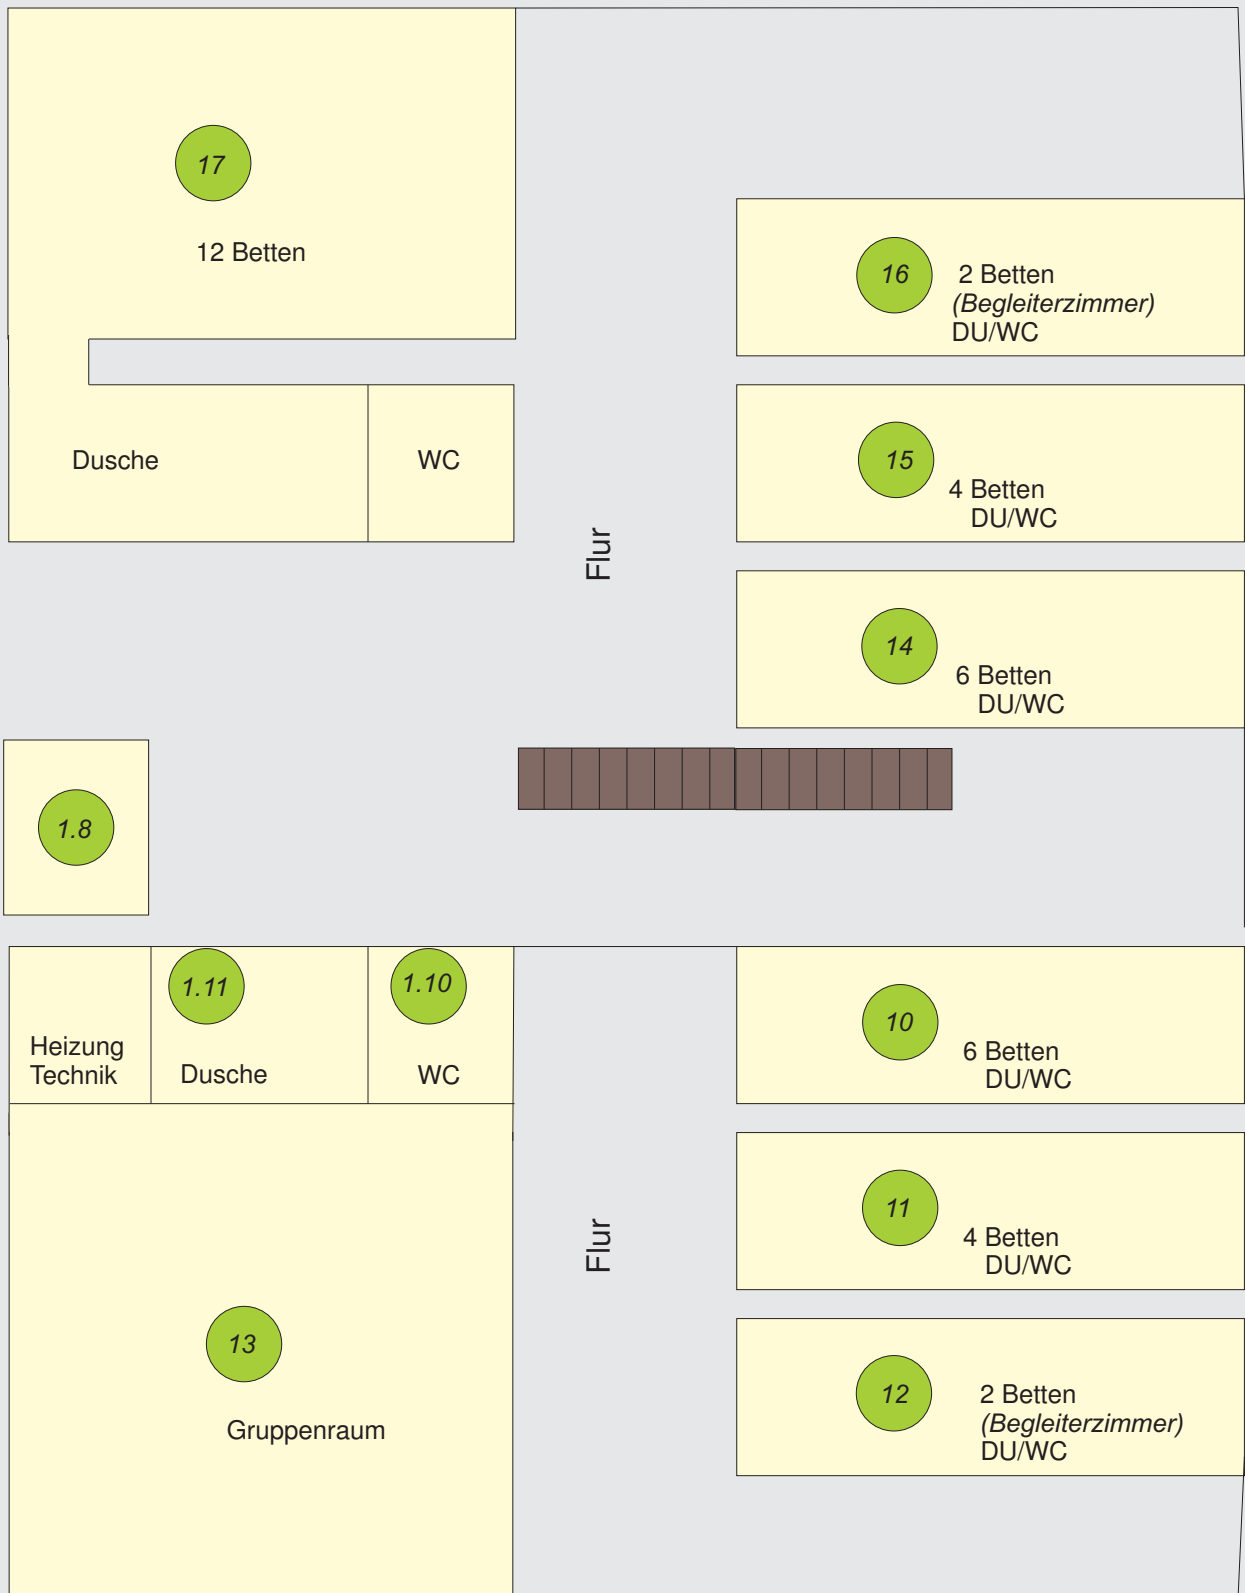

Raumplan Jugendgästehaus - Neues Gebäude EG

Jugendgästehaus Nettersheim
Schulstraße 22
53947 Nettersheim
Tel.: 02486/8007-0

Raumplan Jugendgästehaus - Neues Gebäude, 1. OG

Jugendgästehaus Nettersheim
Schulstraße 22
53947 Nettersheim
Tel.: 02486/8007-0