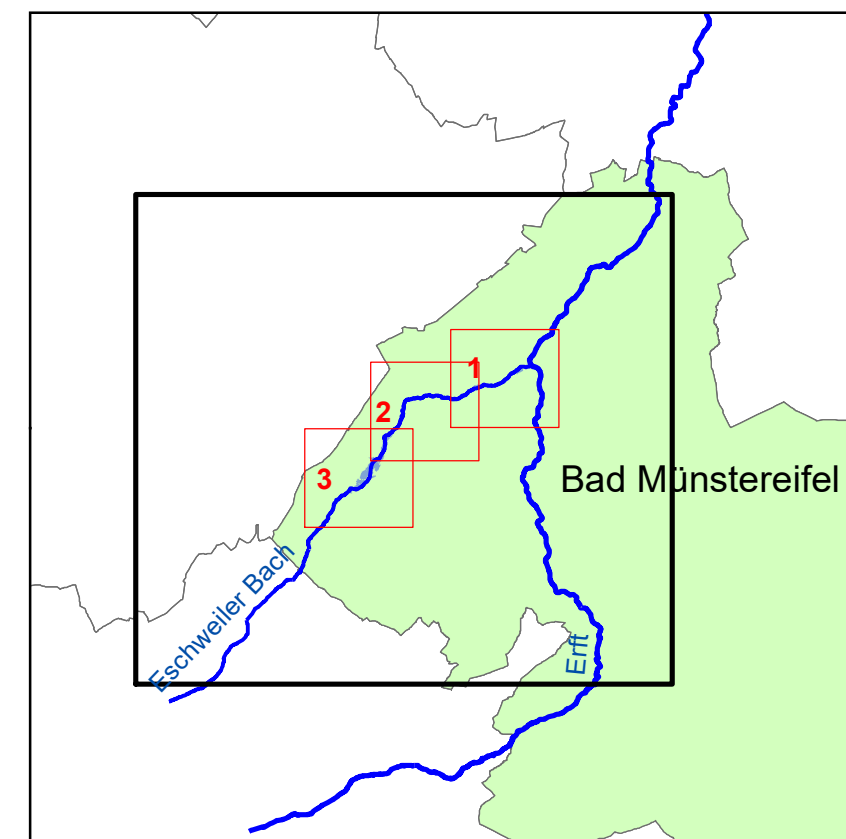

Hinweis:
 Im Mündungsbereich sind zusätzlich die Überschwemmungsflächen der Erft zu beachten, welche in den Festsetzungskarten der Erft dargestellt sind.

Bezirksregierung Köln

Zeughausstraße 2-10 Tel. (02 21) 147 - 0
 50667 Köln Fax (02 21) 147 - 28 79

Übersichtskarte des Überschwemmungsgebietes des Eschweiler Baches im Regierungsbezirk Köln

Legende:

-  Blattsnitte der Detailkarten
-  Amtl. Stationierung gem. GSK Auflage 3E
-  Überschwemmungsgebiet

Stand: 21.09.2022

Maßstab 1 : 25.000 Kartenblatt Nr.: 1 / 1

Köln, den 29.07.2025 im Auftrag

Az.: 54 B 2025-0084567 gez. Bours