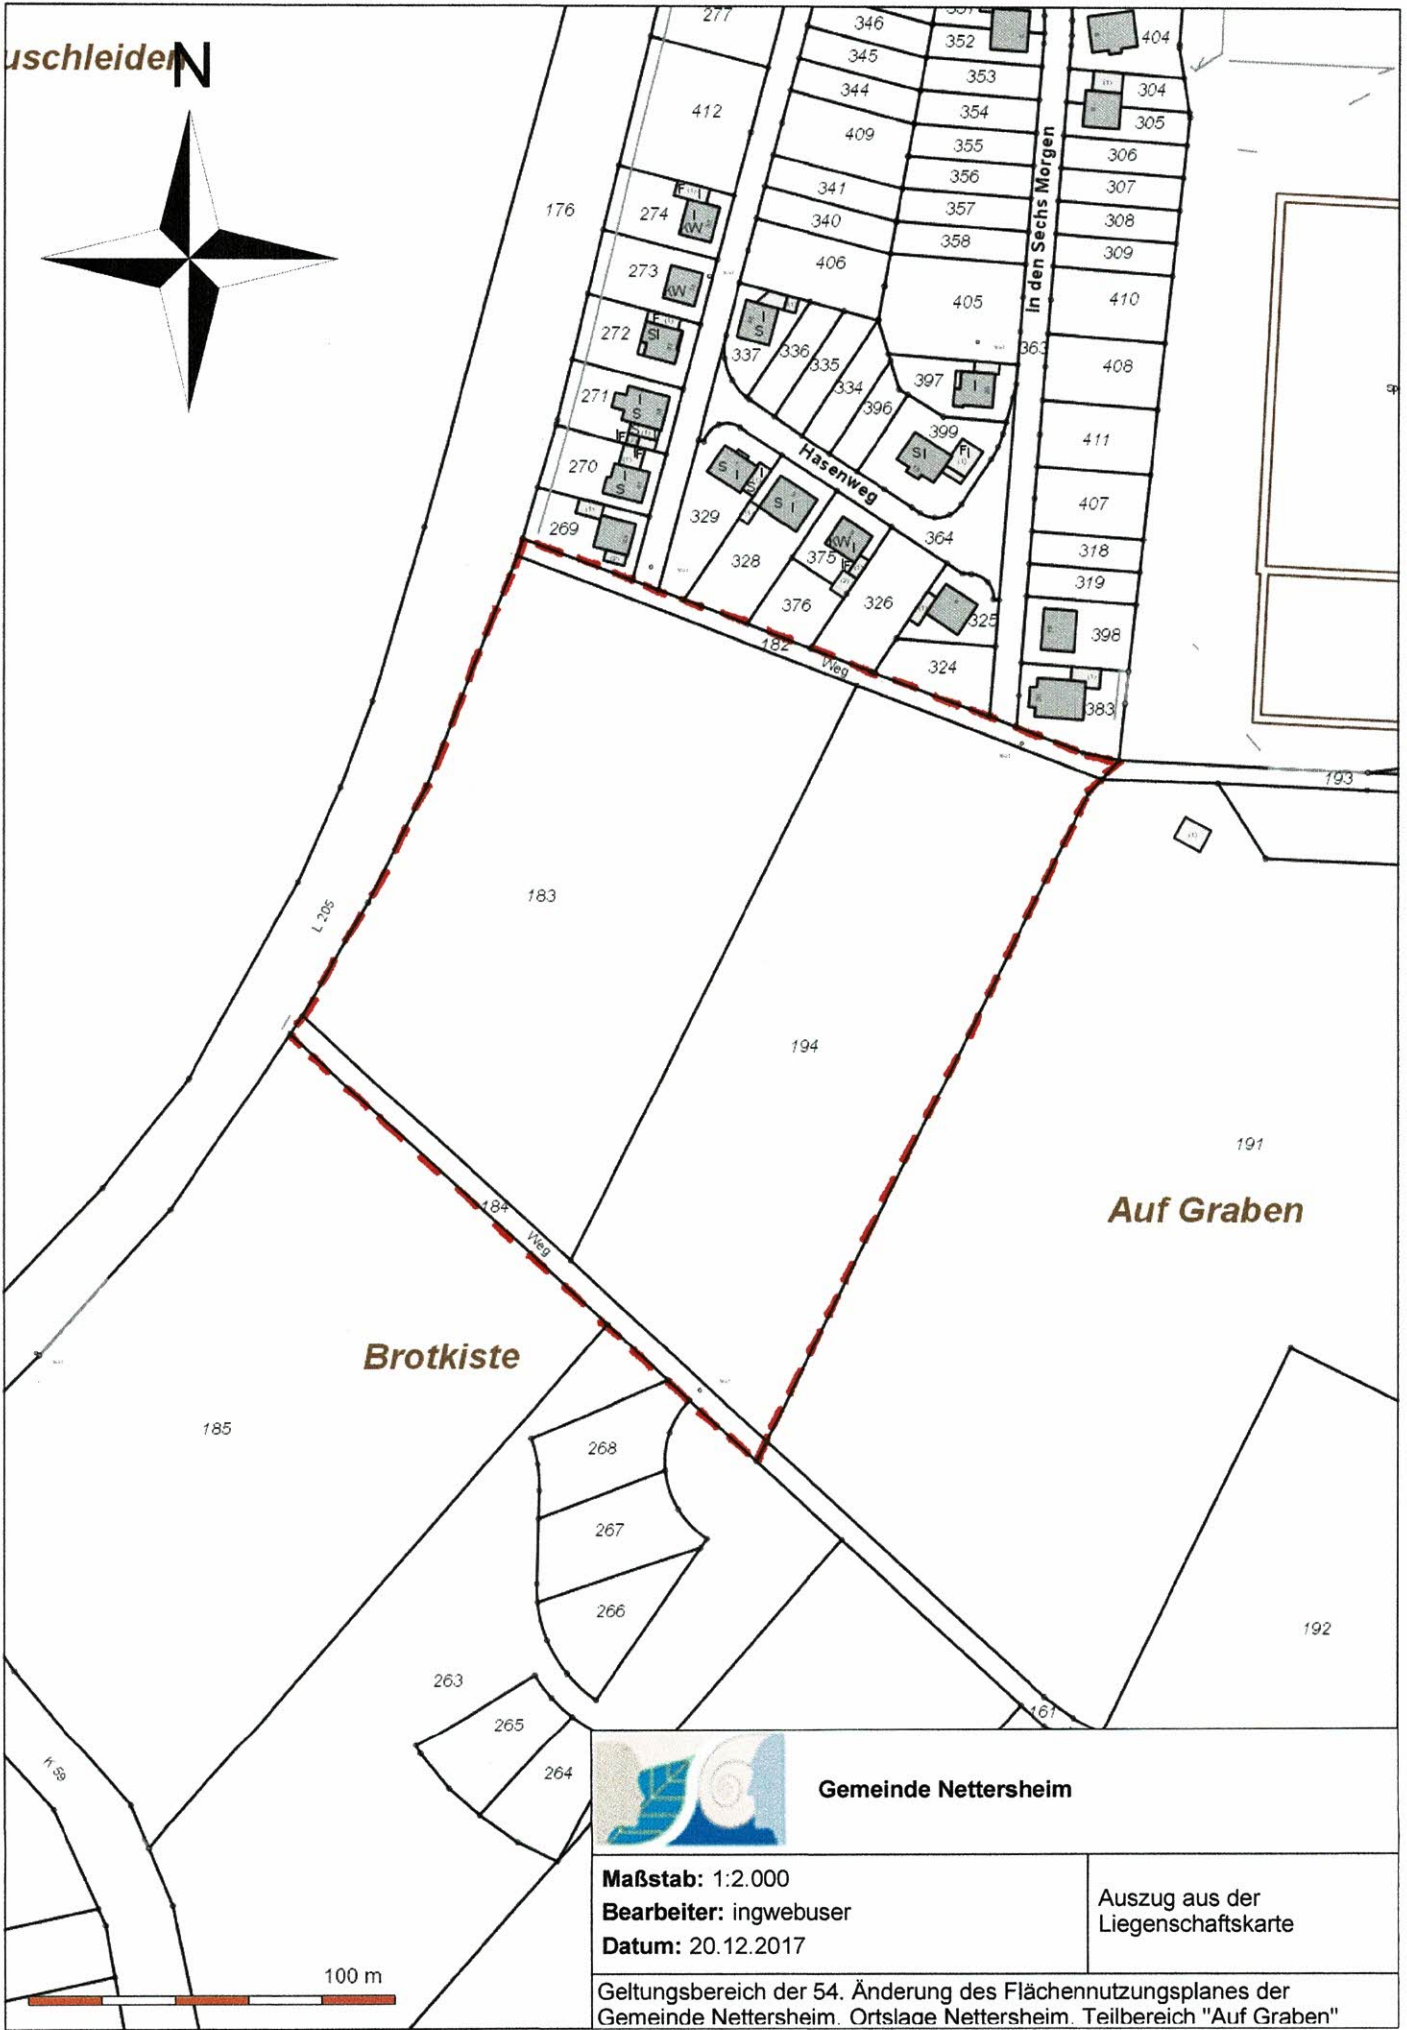

auschleiden

Brotkiste

Auf Graben

Gemeinde Nettersheim

Maßstab: 1:2.000
Bearbeiter: ingwebuser
Datum: 20.12.2017

Auszug aus der
Liegenschaftskarte

Geltungsbereich der 54. Änderung des Flächennutzungsplanes der
Gemeinde Nettersheim. Ortslage Nettersheim. Teilbereich "Auf Graben"

100 m