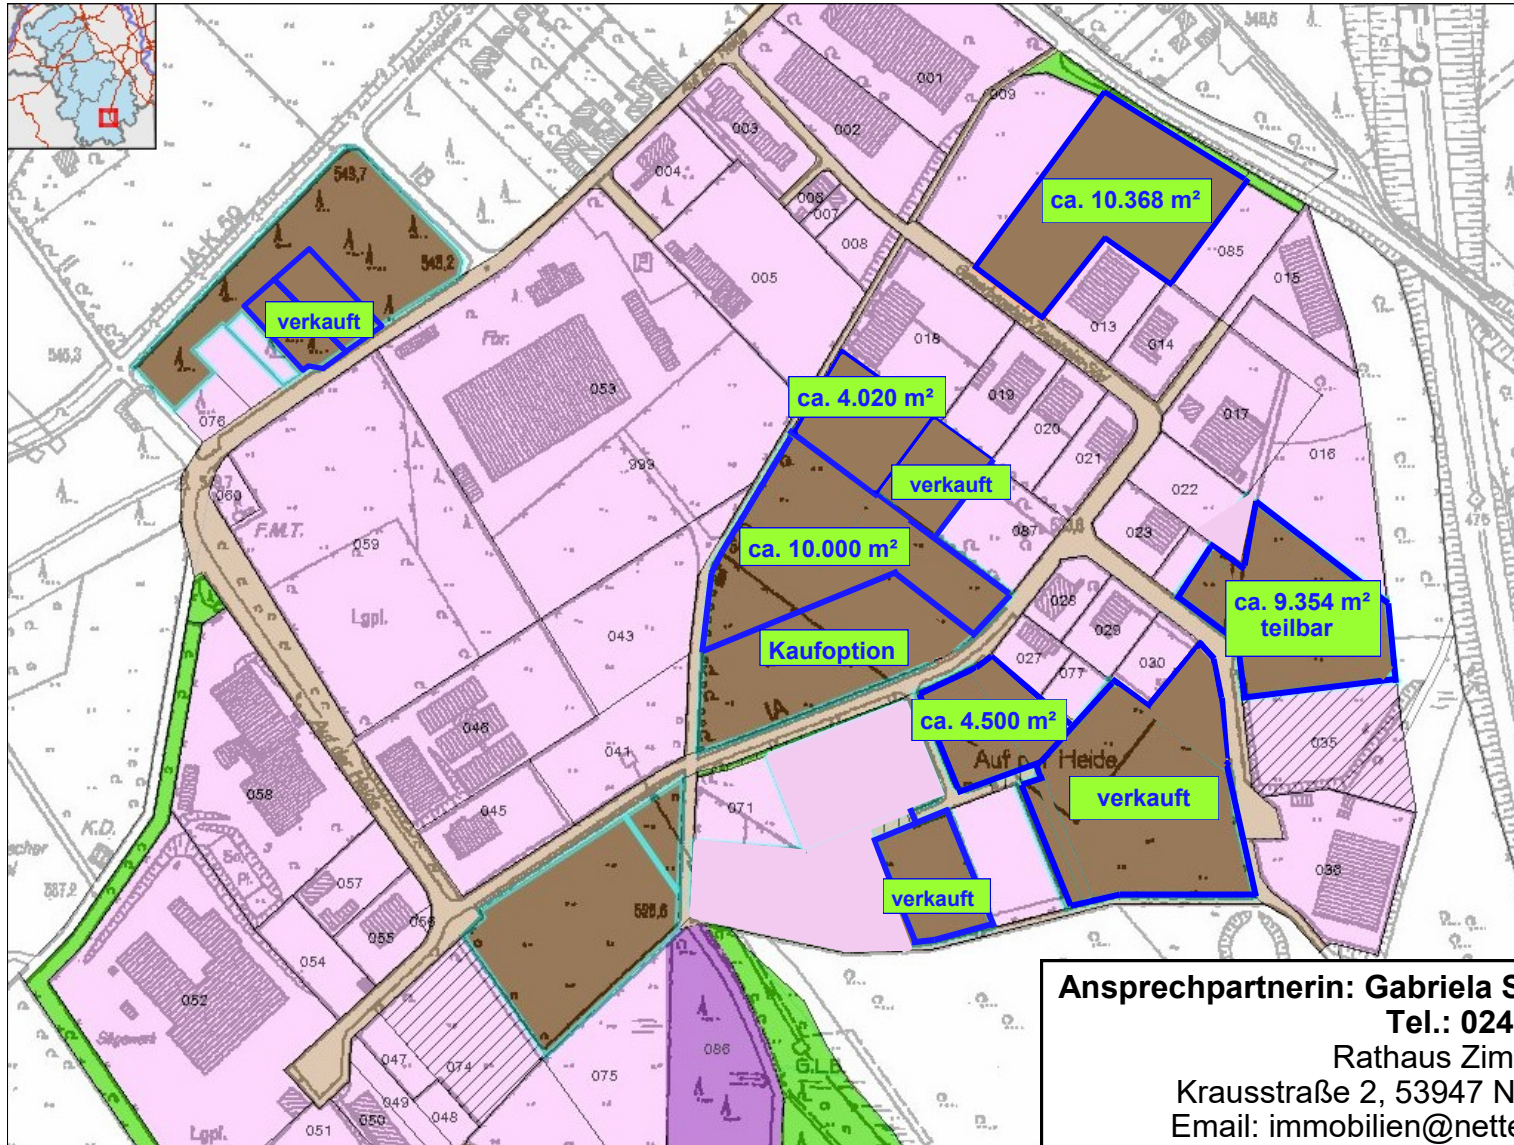

Gewerbegebiet Nettersheim - Zingsheim kurzfristig bebaubar - braune Flächen blau umrandet

Ansprechpartnerin: Gabriela Schönfeld,
Tel.: 02486 / 78350
Rathaus Zimmer Nr. 26
Krausstraße 2, 53947 Nettersheim
Email: immobilien@nettersheim.de